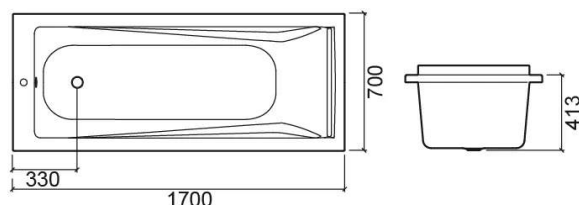

Banheira Easy com sistema de hidromassagem X90 direita - Branco

Ref. 826801110000

Código EAN. 5604815439052

Descrição

Banheira Easy 170x75cm

Informação Técnica

Comprimento: 1700 mm

Largura: 700 mm

Altura: 413 mm

Peso: 38.5 kg

Coleção: Easy

Tipo de produto: Banheiras

Estilo: Tradicional

Formato do Produto: Retangular

Material: Acrílico

Tipologia de Instalação: Standard

Características

- Com sistema de hidromassagem X90
- Posição do motor - direita
- Válvula incluída

Variações

Branco

1700x750x416 mm

Ref. 826902110000

Código EAN. 5604815439090

Peso: 11 kg

Branco e Cromado

1700x700x413 mm

Ref. 826801111100

Código EAN. 5604815439069

Peso: 38.5 kg

Branco e Cromado

1700x750x416 mm

Ref. 826902111100