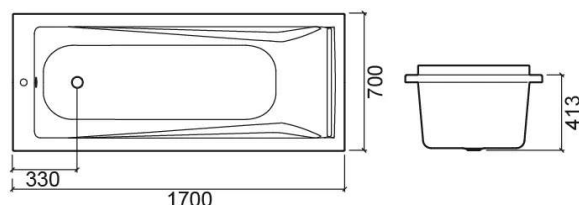

## Descrição

Banheira Easy 170x75cm

## Informação Técnica

Comprimento: 1700 mm

Largura: 700 mm

Altura: 413 mm

Peso: 38.5 kg

Coleção: Easy

Tipo de produto: Banheiras

Estilo: Tradicional

## Variações

Branco

1700x750x416 mm

Ref. 826902110000

Código EAN. 5604815439090

Peso: 11 kg

Branco e Cromado

1700x700x413 mm

Ref. 826801111100

Código EAN. 5604815439069

Peso: 38.5 kg

Branco e Cromado

1700x750x416 mm

Ref. 826902111100

Código EAN. 5604815439113

Peso: 11 kg