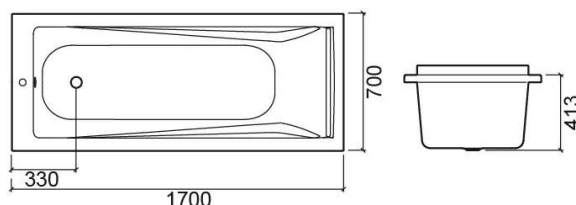

## Descrição

Banheira Easy 170x75cm

## Informação Técnica

Comprimento: 1700 mm

Largura: 700 mm

Altura: 413 mm

Peso: 38.5 kg

Coleção: Easy

Tipo de produto: Banheiras

Estilo: Tradicional

## Variações

Branco

1700x750x416 mm

Ref. 8269020000

Código EAN. 5604815439106

Peso: 11 kg

Branco e Cromado

1700x700x413 mm

Ref. 8268021100

Código EAN. 5604815439076

Peso: 38.5 kg

Branco e Cromado

1700x750x416 mm

Ref. 8269021100

Código EAN. 5604815439113

Peso: 11 kg