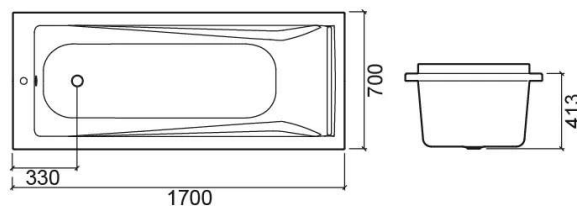

Banheira Easy - Branco

Ref. 8068000000

Código EAN. 5604815439014

Descrição

Banheira Easy 170x75cm

Características

- Válvula não incluída

Informação Técnica

Comprimento: 1700 mm

Largura: 700 mm

Altura: 413 mm

Peso: 18.5 kg

Coleção: Easy

Tipo de produto: Banheiras

Estilo: Tradicional

Formato do Produto: Retangular

Material: Acrílico

Tipologia de Instalação: Standard

Variações

Branco

1700x750x416 mm

Ref. 8069000000

Código EAN. 5604815439021

Peso: 21.5 kg