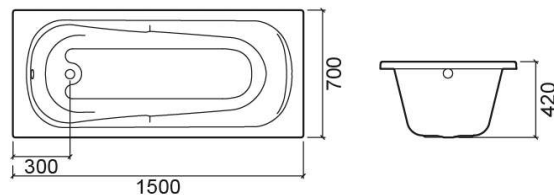

Banheira Eva - Branco

Descontinuado

Ref. 8006000000

Código EAN. 5604815402988

Descrição

Banheira Eva 160x75cm

Produto descontinuado - disponível até rutura definitiva de stock.

Características

- Fundo texturado
- Válvula não incluída

Informação Técnica

Comprimento: 1500 mm

Largura: 700 mm

Altura: 420 mm

Peso: 17.7 kg

Coleção: [Eva](#)

Tipo de produto: Banheiras

Estilo: Tradicional

Formato do Produto: Retangular

Material: Acrílico

Tipologia de Instalação: Standard

Variações

Branco (Descontinuado)
1600x700x420 mm
Ref. 8001000000
Código EAN. 5604815401257
Peso: 19.9 kg

Branco (Descontinuado)
1600x750x420 mm
Ref. 8035000000
Código EAN. 5604815404494
Peso: 18.2 kg

Downloads

Manuais de Limpeza

Manual de Limpeza (PDF) ,

Ficheiros 2D e 3D

800100 CAD 2D (ZIP) , 800600 CAD 2D (ZIP) , 803500 CAD 2D (ZIP) , 800100 CAD 3D (ZIP) , 800600 CAD 3D (ZIP) , 803500 CAD 3D (ZIP) ,