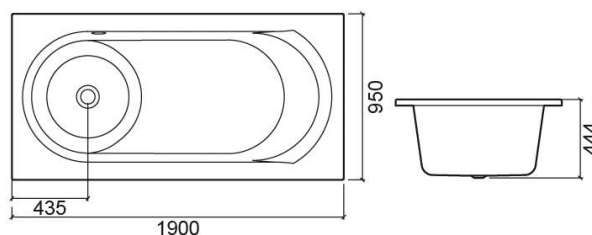

Banheira Millennium com sistema de hidromassagem TOP direita - Branco e Cromado

Ref. 8442011100

Código EAN. 5604815421835

Informação Técnica

Comprimento: 1900 mm

Largura: 950 mm

Altura: 444 mm

Peso: 59.60 kg

Coleção: Millennium

Tipo de produto: Banheiras

Estilo: Contemporâneo

Formato do Produto: Retangular

Material: Acrílico

Tipologia de Instalação: Standard

Características

- Com sistema de hidromassagem TOP
- Posição do motor - direita
- Válvula incluída