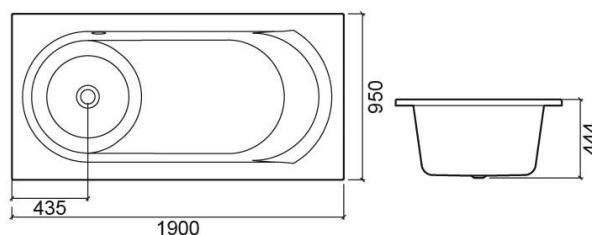

Banheira Millennium com sistema de hidromassagem TOP esquerda - Branco e Cromado

Ref. 8442021100

Código EAN. 5604815421088

Informação Técnica

Comprimento: 1900 mm

Largura: 950 mm

Altura: 444 mm

Peso: 59.60 kg

Coleção: Millennium

Tipo de produto: Banheiras

Estilo: Contemporâneo

Formato do Produto: Retangular

Material: Acrílico

Tipologia de Instalação: Standard

Características

- Com sistema de hidromassagem TOP
- Posição do motor - esquerda
- Válvula incluída