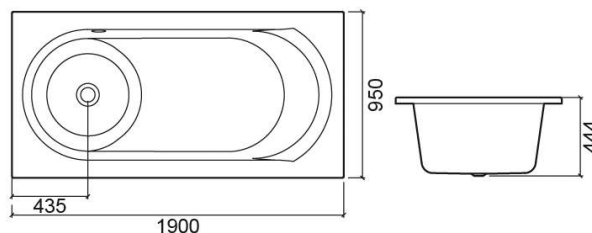

Banheira Millennium - Branco

Ref. 8042000000

Código EAN. 5604815419573

Informação Técnica

Comprimento: 1900 mm

Largura: 950 mm

Altura: 444 mm

Peso: 32.90 kg