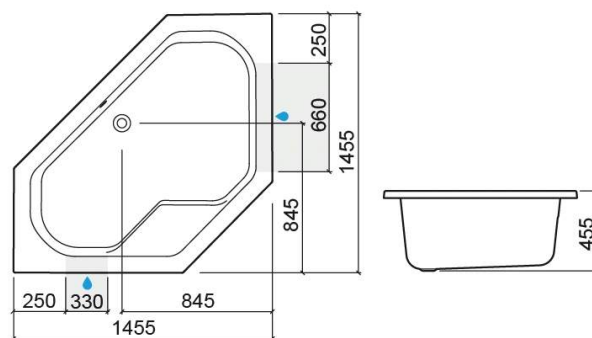

Banheira Rimini - Branco

Descontinuado

Ref. 8014000000

Código EAN. 5604815419047

Descrição

Produto descontinuado - disponível até rutura definitiva de stock.

Características

- Válvula não incluída

Informação Técnica

Comprimento: 1455 mm

Largura: 1455 mm

Altura: 455 mm

Peso: 33.00 kg

Coleção: [Rimini](#)

Tipo de produto: Banheiras

Estilo: Tradicional

Formato do Produto: Angular

Material: Acrílico

Tipologia de Instalação: Canto