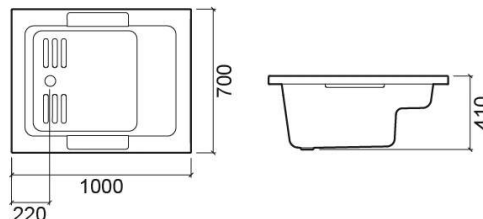

Banheira Shortline - Branco

Ref. 8063000000

Código EAN. 5604815436150

Descrição

Painéis compatíveis: frontal ref. 8063010000 + lateral ref. 8002030000

Informação Técnica

Comprimento: 1000 mm

Largura: 700 mm

Altura: 410 mm

Peso: 26 kg

Coleção: Shortline

Tipo de produto: Banheiras

Estilo: Tradicional

Formato do Produto: Retangular

Material: Acrílico

Tipologia de Instalação: Standard

Características

- Pegas incluídas
- Válvula não incluída
- Chassi incluído

Variações

Branco

1000x750x410 mm

Ref. 8064000000

Código EAN. 5604815436167

Peso: 27.5 kg

Branco

1000x800x410 mm

Ref. 8065000000

Código EAN. 5604815436174

Peso: 28.5 kg

Downloads

Manuais de Limpeza

[Manual de Limpeza \(PDF\)](#) ,