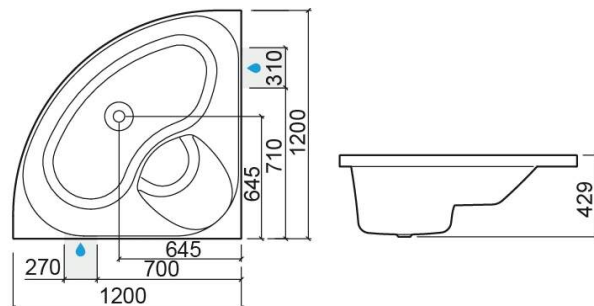

Banheira Skin com sistema de hidromassagem X90 direita - Branco

Descontinuado

Ref. 8212010000

Código EAN. 5604815420418

Descrição

Banheira Skin 120x120cm

Produto descontinuado - disponível até rutura definitiva de stock.

Informação Técnica

Comprimento: 1200 mm

Largura: 1200 mm

Altura: 429 mm

Peso: 44.7 kg

Coleção: Skin

Tipo de produto: Banheiras

Estilo: Tradicional

Formato do Produto: Angular

Material: Acrílico

Tipologia de Instalação: Canto

Características

- Com sistema de hidromassagem X90
- Posição do motor - direita
- Válvula incluída

Variações

Branco e Cromado (Descontinuado)

1200x1200x429 mm

Ref. 8212011100

Código EAN. 5604815419832

Peso: 44.7 kg

Downloads

Manuais de Limpeza

Manual de Limpeza (PDF) ,

Instruções de Montagem