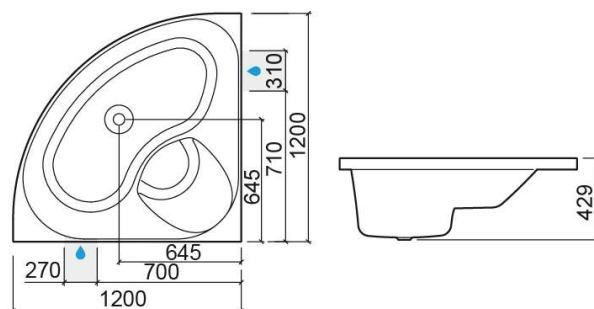

Banheira Skin - Branco

Descontinuado

Ref. 8012000000

Código EAN. 5604815419252

Descrição

Painel compatível: ref. 8012030000. Chassi compatível ref. 804. Pés compatíveis ref. 810

Produto descontinuado - disponível até rutura definitiva de stock.

Características

- Válvula não incluída

Informação Técnica

Comprimento: 1200 mm

Largura: 1200 mm

Altura: 429 mm

Peso: 22.70 kg

Coleção: Skin