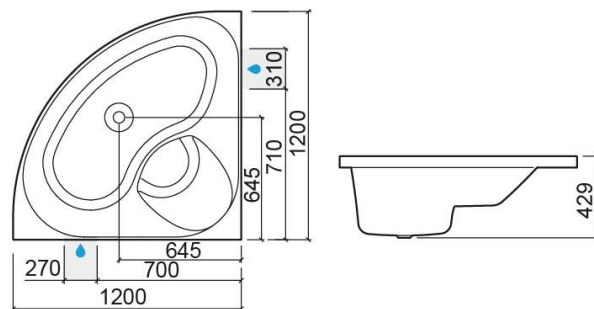

Banheira Skin - Branco

Descontinuado

Ref. 8012000000

Código EAN. 5604815419252

Descrição

Painel compatível: ref. 8012030000. Chassi compatível ref. 804. Pés compatíveis ref. 810

Produto descontinuado - disponível até rutura definitiva de stock.

Características

- Válvula não incluída

Informação Técnica

Comprimento: 1200 mm

Largura: 1200 mm

Altura: 429 mm

Peso: 22.70 kg

Coleção: Skin