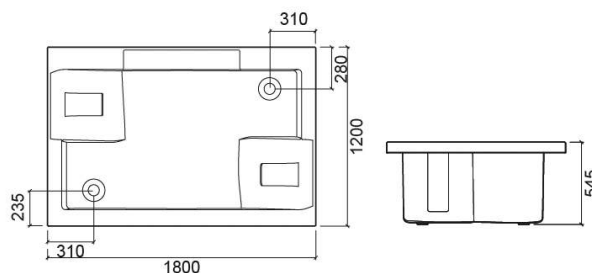

Banheira Twospace com sistema de hidromassagem, 2 painéis 180 e painel 120 - Branco e Preto

Ref. 8652031100G

Código EAN. 5604815435221

Informação Técnica

Comprimento: 1800 mm

Largura: 1200 mm

Altura: 545 mm

Peso: 182.00 kg

Coleção: Twospace

Tipo de produto: Banheiras

Estilo: Contemporâneo

Formato do Produto: Retangular

Material: Acrílico

Tipologia de Instalação: Standard

Características

- Alteração das cores - manual ou automática
- Capacidade - 480L
- Com sistema de hidromassagem e de cromoterapia
- Encontros dorsais incluídos
- Número de injetores - 34
- Sequência de cores da cromoterapia - Branco, vermelho, amarelo, laranja, verde, violeta, azul e rosa
- Tipo de injetores - ar/água
- Válvula incluída