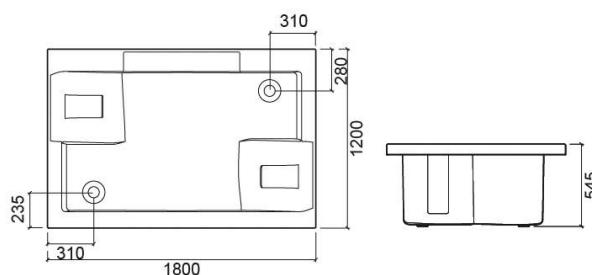

# Banheira Twospace com sistema de hidromassagem e painel 180 - Branco e Preto

Ref. 8652031100A

Código EAN. 5604815435139

## Informação Técnica

Comprimento: 1800 mm

Largura: 1200 mm

Altura: 545 mm

Peso: 163.00 kg

Coleção: Twospace

Tipo de produto: Banheiras

Estilo: Contemporâneo

Formato do Produto: Retangular

Material: Acrílico

Tipologia de Instalação: Standard