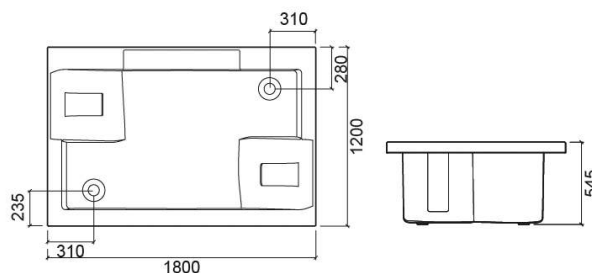

Banheira Twospace com sistema de hidromassagem, painel 180 e 2 painéis 120 - Branco e Preto

Ref. 8652031100E

Código EAN. 5604815436099

Informação Técnica

Comprimento: 1800 mm

Largura: 1200 mm

Altura: 545 mm

Peso: 179.00 kg

Coleção: Twospace

Tipo de produto: Banheiras

Estilo: Contemporâneo

Formato do Produto: Retangular

Material: Acrílico

Tipologia de Instalação: Standard

Características

- Alteração das cores - manual ou automática
- Capacidade - 480L
- Com sistema de hidromassagem e de cromoterapia
- Encontros dorsais incluídos
- Número de injetores - 34
- Sequência de cores da cromoterapia - Branco, vermelho, amarelo, laranja, verde, violeta, azul e rosa
- Tipo de injetores - ar/água
- Válvula incluída