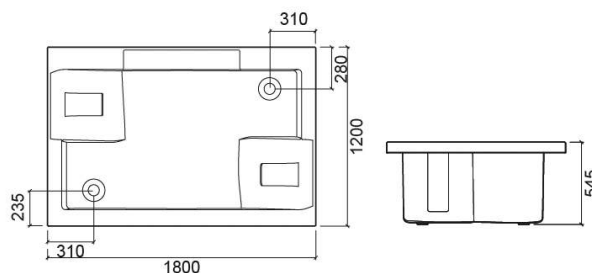

Banheira Twospace com sistema de hidromassagem, painel 180 e painel 120 - Branco e Preto

Ref. 8652031100B

Código EAN. 5604815435252

Informação Técnica

Comprimento: 1800 mm

Largura: 1200 mm

Altura: 545 mm

Peso: 171.00 kg

Coleção: Twospace

Tipo de produto: Banheiras

Estilo: Contemporâneo

Formato do Produto: Retangular

Material: Acrílico

Tipologia de Instalação: Standard

Características

- Alteração das cores - manual ou automática
- Capacidade - 480L
- Com sistema de hidromassagem e de cromoterapia
- Encontros dorsais incluídos
- Número de injetores - 34
- Sequência de cores da cromoterapia - Branco, vermelho, amarelo, laranja, verde, violeta, azul e rosa
- Tipo de injetores - ar/água
- Válvula incluída