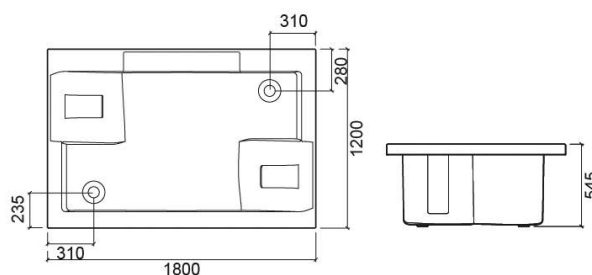

Banheira Twospace com sistema de hidromassagem - Branco e Preto

Ref. 8652031100

Código EAN. 5604815435085

Informação Técnica

Comprimento: 1800 mm

Largura: 1200 mm

Altura: 545 mm

Peso: 152.00 kg

Coleção: Twospace

Tipo de produto: Banheiras

Estilo: Contemporâneo

Formato do Produto: Retangular

Material: Acrílico

Tipologia de Instalação: Standard

Características

- Alteração das cores - manual ou automática
- Capacidade - 480L
- Com sistema de hidromassagem e de cromoterapia
- Encontros dorsais incluídos
- Número de injetores - 34
- Sequência de cores da cromoterapia - Branco, vermelho, amarelo, laranja, verde, violeta, azul e rosa
- Tipo de injetores - ar/água
- Válvula incluída