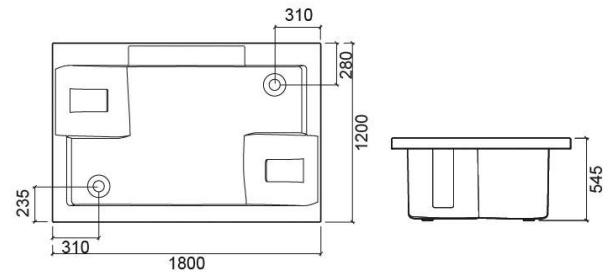

Banheira Twospace - Branco

Ref. 8052000000

Código EAN. 5604815436785

Informação Técnica

Comprimento: 1800 mm

Largura: 1200 mm

Altura: 545 mm

Peso: 79.00 kg

Coleção: Twospace

Tipo de produto: Banheiras

Estilo: Contemporâneo

Formato do Produto: Retangular

Material: Acrílico

Tipologia de Instalação: Standard

Características

- Capacidade - 480L
- Válvula não incluída
- Chassi não incluído