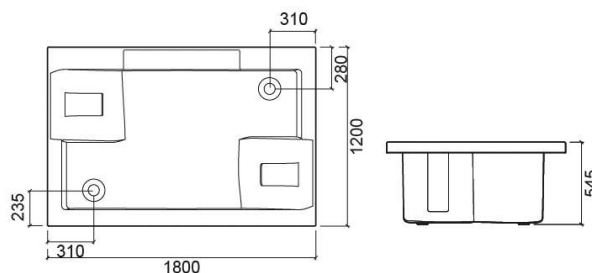

## Informação Técnica

Comprimento: 1800 mm

Largura: 1200 mm

Altura: 545 mm

Peso: 79.00 kg

Coleção: Twospace

Tipo de produto: Banheiras

Estilo: Contemporâneo

Formato do Produto: Retangular

Material: Acrílico

Tipologia de Instalação: Standard