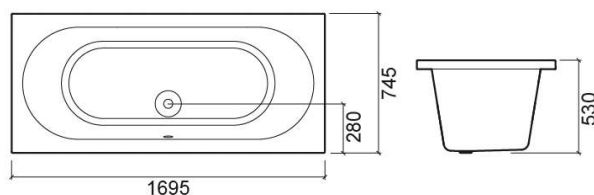

Banheira Urb.y com sistema de hidromassagem X90 direita - Branco

Ref. 8276010000

Código EAN. 5604815443851

Descrição

Banheira Urb.y 180x80cm

Compatível com painel frontal Urb.y 8077010000 e painel lateral Urb.y 8077020000

Informação Técnica

Comprimento: 1695 mm

Largura: 745 mm

Altura: 530 mm

Peso: 50.00 kg

Coleção: Urb.Y

Tipo de produto: Banheiras

Estilo: Contemporâneo

Branco e Cromado
1695x745x530 mm

Ref. 8276011100

Código EAN. 5604815443882

Peso: 50.00 kg

Branco e Cromado
1895x895x530 mm

Ref. 8276011100

Código EAN. 5604815443967

Peso: 55 kg

Branco e Cromado
1795x795x525 mm

Ref. 8276011100

Código EAN. 5604815443899

Peso: 52.5 kg

Downloads

Manuais de Limpeza

Manual de Limpeza (PDF) ,

Instruções de Montagem