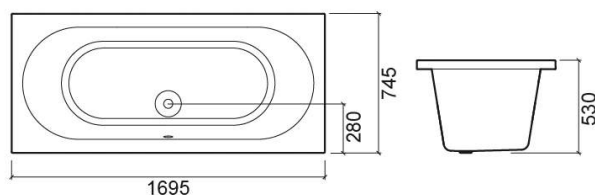

## Descrição

Banheira Urb.y 180x80cm

Compatível com painel frontal Urb.y 8077010000 e painel lateral Urb.y 8077020000

## Informação Técnica

Comprimento: 1695 mm

Largura: 745 mm

Altura: 530 mm

Peso: 50.00 kg

Coleção: Urb.Y

Tipo de produto: Banheiras

Estilo: Contemporâneo

## Variações

Branco e Cromado

1695x745x530 mm

Ref. 8276011100

Código EAN. 5604815443882

Peso: 50.00 kg

Branco e Cromado

1895x895x530 mm

Ref. 8276011100

Código EAN. 5604815443967

Peso: 55 kg

Branco e Cromado

1795x795x525 mm

Ref. 8276011100

Código EAN. 5604815443899

Peso: 52.5 kg