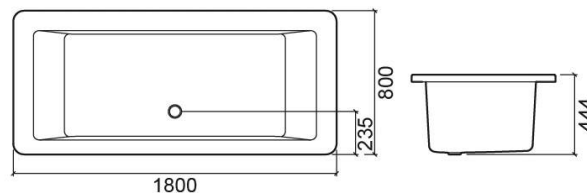

Banheira Vintage - Branco

Descontinuado

Ref. 8034000000

Código EAN. 5604815420890

Descrição

Produto descontinuado - disponível até rutura definitiva de stock.

Características

- Válvula não incluída

Informação Técnica

Comprimento: 1800 mm

Largura: 800 mm

Altura: 444 mm

Peso: 30.30 kg

Coleção: [Vintage](#)

Tipo de produto: Banheiras

Estilo: Tradicional

Formato do Produto: Retangular

Material: Acrílico

Tipologia de Instalação: Standard