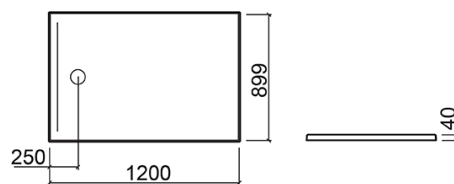

Base de duche D_Path Retangular com antiderrapante - Branco

Ref. 107842004AD

Código EAN. 5604815331523

Informação Técnica

Comprimento: 1200 mm

Largura: 900 mm

Altura: 40 mm

Peso: 41.2 kg