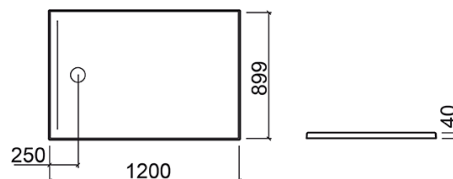

Base de duche D_Path Retangular - Branco

Ref. 107842004

Código EAN. 5604815331233

Informação Técnica

Comprimento: 1200 mm

Largura: 900 mm

Altura: 40 mm

Peso: 41.2 kg

Coleção: D_Path

Tipo de produto: Bases de duche

Estilo: Contemporâneo

Formato do Produto: Retangular

Material: Fine Fireclay

Tipologia de Instalação: Encastrar; Pousar

Características

- Válvula sifonada Ø90mm não incluída
- Base extraplana