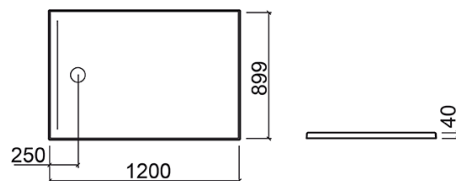

Base de duche D_Path Retangular - Branco

Ref. 107842004

Código EAN. 5604815331233

Informação Técnica

Comprimento: 1200 mm

Largura: 900 mm

Altura: 40 mm

Peso: 41.2 kg

Coleção: D_Path

Tipo de produto: Bases de duche

Estilo: Contemporâneo

Formato do Produto: Retangular

Material: Fine Fireclay

Tipologia de Instalação: Encastrar; Pousar

Características

- Válvula sifonada Ø90mm não incluída
- Base extraplana