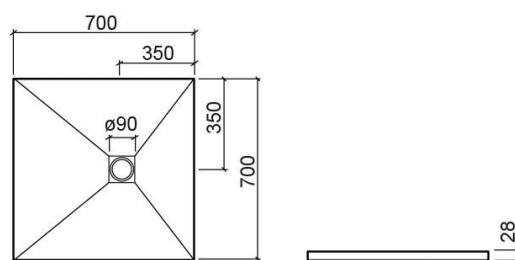

Base de duche Marina quadrangular com textura de xisto - Bege xisto

Ref. 9507007012

Código EAN. 5604815443073

Descrição

Base de duche Marina 120x120cm

Informação Técnica

Comprimento: 700 mm

Largura: 700 mm

Altura: 28 mm

Peso: 23.56 kg

Coleção: Marina

Tipo de produto: Bases de duche

Estilo: Contemporâneo

Formato do Produto: Quadrangular

Material: Stonit; Antibacteriano

Tipologia de Instalação: Encastrar; Pousar

Ref. 9507007010
Código EAN. 5604815443066
Peso: 23.56 kg

Branco xisto
800x800x28 mm
Ref. 9508008010
Código EAN. 5604815443387
Peso: 30.16 kg

Branco xisto
900x900x28 mm
Ref. 9509009010
Código EAN. 5604815442915
Peso: 37.64 kg

Branco xisto
1000x1000x28 mm
Ref. 9510010010
Código EAN. 5604815445800
Peso: 41.6 kg

Branco xisto
1200x1200x28 mm
Ref. 9512012010
Código EAN. 5604815445947
Peso: 49.52 kg

Cinza xisto
700x700x28 mm
Ref. 9507007013
Código EAN. 5604815445589
Peso: 23.56 kg