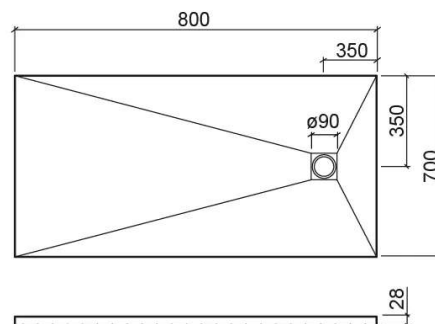

Base de duche Marina retangular com textura de xisto - Bege xisto

Ref. 9508007012

Código EAN. 5604815443103

Descrição

Base de duche Marina 80x70cm

Informação Técnica

Comprimento: 800 mm

Largura: 700 mm

Altura: 28 mm

Peso: 26.64 kg

Coleção: Marina

Tipo de produto: Bases de duche

Estilo: Contemporâneo

Formato do Produto: Retangular

Material: Stonit; Antibacteriano

Tipologia de Instalação: Encastrar; Pousar

Ref. 9508007010
Código EAN. 5604815443097
Peso: 26.64 kg

Branco xisto
900x700x28 mm
Ref. 9509007010
Código EAN. 5604815443134
Peso: 29.72 kg

Branco xisto
900x800x28 mm
Ref. 9509008010
Código EAN. 5604815443424
Peso: 33.68 kg

Branco xisto
1000x700x28 mm
Ref. 9510007010
Código EAN. 9510007010
Peso: 32.8 kg

Branco xisto
1000x800x28 mm
Ref. 9510008010
Código EAN. 5604815442526
Peso: 37.2 kg

Branco xisto
1000x900x28 mm
Ref. 9510009010
Código EAN. 5604815442533
Peso: 41.6 kg