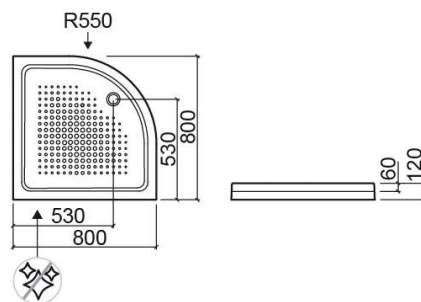

## Descrição

Base de duche angular Moraira 90x90cm  
Produto descontinuado - disponível até rutura definitiva de stock.

## Características

- Fundo texturado
- Válvula sifonada Ø60mm não incluída

## Informação Técnica

Comprimento: 800 mm  
Largura: 800 mm  
Altura: 120 mm  
Peso: 32 kg

Coleção: Moraira

Tipo de produto: Bases de duche

Estilo: Tradicional

Formato do Produto: Angular

Material: Fine Fireclay

Tipologia de Instalação: Pousar

Variações

---

Branco (Descontinuado)

900x900x120 mm

Ref. 107231004

Código EAN. 5604815108705

Peso: 39.5 kg