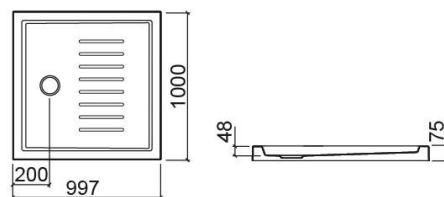

Base de duche Piano quadrangular antiderrapante - Branco

Ref. 8036400000

Código EAN. 5604815444902

Descrição

Base de duche Piano 90x90cm

Informação Técnica

Comprimento: 1000 mm

Largura: 1000 mm

Altura: 75 mm

Peso: 15 kg

Coleção: Piano

Tipo de produto: Bases de duche

Estilo: Contemporâneo

Formato do Produto: Quadrangular

Material: Acrílico

Tipologia de Instalação: Pousar

Características

- Fundo antiderrapante

- Válvula sifonada Ø90mm não incluída

Variações

Branco

800x800x75 mm

Ref. 8036200000

Código EAN. 5604815444865

Peso: 11 kg

Branco

900x900x75 mm

Ref. 8036300000

Código EAN. 5604815444889

Peso: 13 kg

Downloads

Manuais de Limpeza