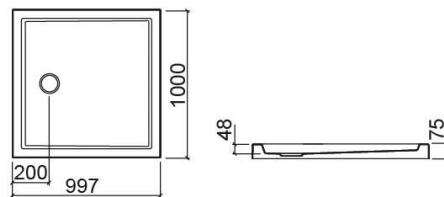

Base de duche Piano quadrangular - Branco

Ref. 8035700000

Código EAN. 5604815444841

Descrição

Base de duche Piano 90x90cm

Características

- Válvula sifonada Ø90mm não incluída

Informação Técnica

Comprimento: 1000 mm

Largura: 1000 mm

Altura: 75 mm

Peso: 15 kg

Coleção: Piano

Tipo de produto: Bases de duche

Estilo: Contemporâneo

Formato do Produto: Quadrangular

Material: Acrílico

Tipologia de Instalação: Pousar

Variações

Branco

800x800x75 mm

Ref. 8035500000

Código EAN. 5604815444827

Peso: 11 kg

Branco

900x900x75 mm

Ref. 8035600000

Código EAN. 5604815444834

Peso: 13 kg

Downloads

Manuais de Limpeza

[Manual de Limpeza \(PDF\)](#) ,