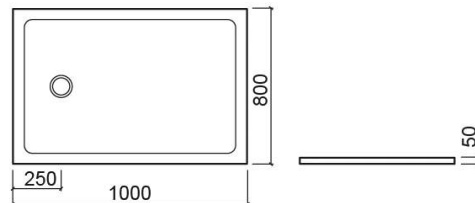

Base de duche Selenium - Branco

Ref. 9210008040

Código EAN. 5604815458589

Informação Técnica

Comprimento: 1000 mm

Largura: 800 mm

Altura: 50 mm

Peso: 44 kg

Coleção: Selenium

Tipo de produto: Bases de duche

Estilo: Contemporâneo

Formato do Produto: Retangular

Material: Solid Surface

Tipologia de Instalação: Encastrar; Pousar

Características

- Fundo antiderrapante
- Base extraplana
- Válvula Ø90 incluída

Variações

Branco

1200x800x50 mm

Ref. 9212008040

Código EAN. 5604815458596

Peso: 57.2 kg

Branco

1200x900x50 mm