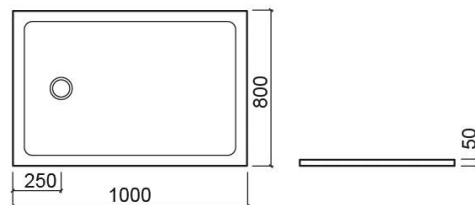

Base de duche Selenium - Branco

Ref. 9210008040

Código EAN. 5604815458589

Informação Técnica

Comprimento: 1000 mm

Largura: 800 mm

Altura: 50 mm

Peso: 44 kg

Coleção: Selenium

Tipo de produto: Bases de duche

Estilo: Contemporâneo

Formato do Produto: Retangular

Material: Solid Surface

Tipologia de Instalação: Encastrar; Pousar

Características

- Fundo antiderrapante
- Base extraplana
- Válvula Ø90 incluída

Variações

Branco

1200x800x50 mm

Ref. 9212008040

Código EAN. 5604815458596

Peso: 57.2 kg

Branco

1200x900x50 mm