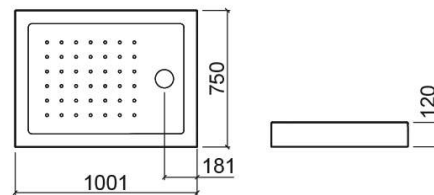

## Base de duche Strado - Branco

Ref. 8009100000

Código EAN. 5604815436204

## Descrição

Base de duche Strado 100x90cm

Compatível com estrado 6403788 e 6603773

## Informação Técnica

Comprimento: 1000 mm

Largura: 750 mm

Altura: 120 mm

Peso: 16.5 kg

Coleção: Strado

Tipo de produto: Bases de duche

Estilo: Tradicional

## Características

- Fundo texturado
- Válvula sifonada Ø90mm não incluída
- Altura de aba exterior - 120mm

Variações

---

Branco

1000x900x120 mm

Ref. 8009500000

Código EAN. 5604815436242