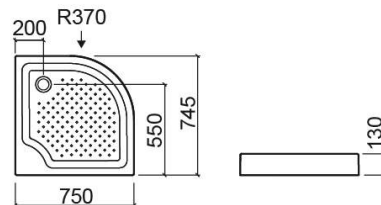

Base de duche Elsy - Branco

Ref. 8000300000

Código EAN. 5604815400601

Descrição

Base de duche Mosaico 90x90cm

Características

- Fundo texturado
- Válvula sifonada Ø60mm não incluída

Informação Técnica

Comprimento: 750 mm
Largura: 745 mm
Altura: 130 mm
Peso: 11.8 kg

Coleção: Elsy

Tipo de produto: Bases de duche

Estilo: Tradicional

Formato do Produto: Angular

Material: Acrílico

Tipologia de Instalação: Pousar

Variações

Branco

800x795x130 mm

Ref. 8000400000

Código EAN. 5604815400786

Peso: 13.6 kg

Branco

900x893x135 mm

Ref. 8000500000

Código EAN. 5604815400960

Peso: 14.8 kg

Downloads

Manuais de Limpeza

Manual de Limpeza (PDF) ,

Ficheiros 2D e 3D

800030 CAD 2D (ZIP) , 800040 CAD 2D (ZIP) , 800050 CAD 2D (ZIP) , 800030 CAD 3D (ZIP) , 800040 CAD 3D (ZIP) , 800050 CAD 3D (ZIP) ,