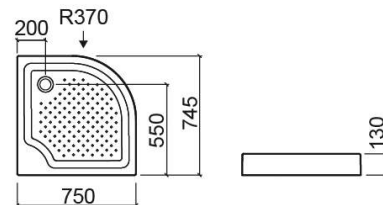

## Descrição

Base de duche Mosaico 75x75cm

## Informação Técnica

Comprimento: 750 mm

Largura: 750 mm

Altura: 130 mm

Peso: 11.8 kg

Coleção: Elsy

Tipo de produto: Bases de duche

Estilo: Tradicional

## Variações

Branco

800x795x130 mm

Ref. 8000400000

Código EAN. 5604815400786

Peso: 13.6 kg

Branco

900x893x135 mm