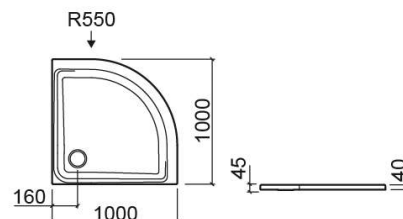

Base de duche Face angular - Branco

Ref. 8001900000

Código EAN. 5604815419085

Descrição

Base de duche Face 100x100cm

Informação Técnica

Comprimento: 1000 mm

Largura: 1000 mm

Altura: 40 mm

Peso: 15.9 kg

Coleção: Face

Tipo de produto: Bases de duche

Estilo: Tradicional

Formato do Produto: Angular

Material: Acrílico

Tipologia de Instalação: Pousar

Características

- Válvula sifonada Ø90mm não incluída
- Base extraplana

Variações

Branco
800x800x40 mm
Ref. 8001700000
Código EAN. 5604815401479
Peso: 14.9 kg

Branco
900x900x40 mm
Ref. 8001800000
Código EAN. 5604815401486
Peso: 15.2 kg

Pergamon (Descontinuado)
1000x1000x40 mm
Ref. 8001900005
Código EAN. 5604815421149
Peso: 15.9 kg

Pergamon (Descontinuado)
800x800x40 mm
Ref. 8001700005
Código EAN. 5604815419290
Peso: 14.9 kg

Pergamon (Descontinuado)
900x900x40 mm
Ref. 8001800005
Código EAN. 5604815419542
Peso: 15.2 kg