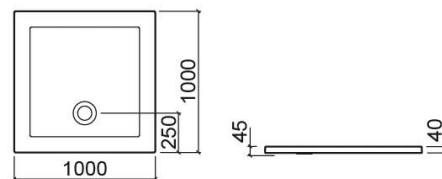

## Descrição

Base de duche Face 100x100cm

Produto descontinuado - disponível até rutura definitiva de stock.

## Características

- Válvula sifonada Ø90mm não incluída
- Base extraplana

## Informação Técnica

Comprimento: 1000 mm

Largura: 1000 mm

Altura: 40 mm

Peso: 16 kg

Coleção: [Face](#)

Tipo de produto: Bases de duche

Estilo: Contemporâneo

## Variações

Branco  
900x900x40 mm  
Ref. 8002800000  
Código EAN. 5604815419436  
Peso: 14 kg

Pergamon (Descontinuado)  
900x900x40 mm  
Ref. 8002800005  
Código EAN. 5604815419443  
Peso: 14 kg

Pergamon (Descontinuado)  
1000x1000x40 mm  
Ref. 8002900005  
Código EAN. 5604815419429  
Peso: 16 kg