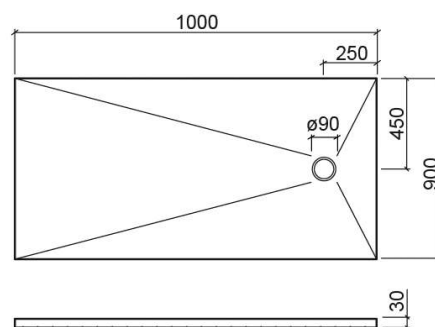

Base de duche Marina Plus retangular - Bege

Ref. 9610009002

Código EAN. 5604815447859

Informação Técnica

Comprimento: 1000 mm

Largura: 900 mm

Altura: 30 mm

Peso: 43 kg