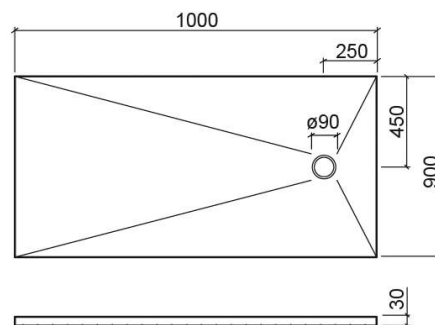

Base de duche Marina Plus retangular - Bege

Ref. 9610009002

Código EAN. 5604815447859

Informação Técnica

Comprimento: 1000 mm

Largura: 900 mm

Altura: 30 mm

Peso: 43 kg