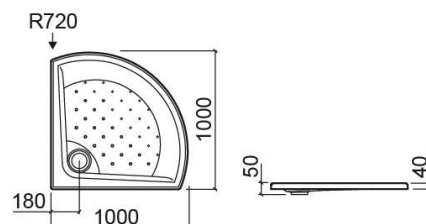

Base de duche Millennium angular - Branco

Descontinuado

Ref. 8000900000

Código EAN. 5604815401233

Descrição

Base de duche Millennium 90x90cm

Produto descontinuado - disponível até rutura definitiva de stock.

Características

- Fundo texturado
- Válvula sifonada Ø90mm não incluída
- Base extraplana

Informação Técnica

Comprimento: 1000 mm

Largura: 1000 mm

Altura: 40 mm

Peso: 14.9 kg

Coleção: Millennium

Tipo de produto: Bases de duche

Estilo: Tradicional

Formato do Produto: Angular

Material: Acrílico

Tipologia de Instalação: Pousar

Variações

Branco (Descontinuado)
900x900x40 mm
Ref. 8000800000
Código EAN. 5604815401202
Peso: 14.3 kg

Pergamon (Descontinuado)
1000x1000x40 mm
Ref. 8000900005
Código EAN. 5604815401240
Peso: 14.9 kg

Pergamon (Descontinuado)
900x900x40 mm
Ref. 8000800005
Código EAN. 5604815401219
Peso: 14.3 kg

Downloads

Manuais de Limpeza