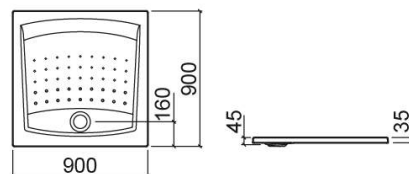

Base de duche Millennium quadrangular - Branco

Descontinuado

Ref. 8000700000

Código EAN. 5604815401172

Descrição

Base de duche Millennium 90x90cm

Produto descontinuado - disponível até rutura definitiva de stock.

Informação Técnica

Comprimento: 900 mm

Largura: 900 mm

Altura: 35 mm

Peso: 15.90 kg

Coleção: Millennium

Tipo de produto: Bases de duche

Estilo: Tradicional

Formato do Produto: Quadrangular

Material: Acrílico

Tipologia de Instalação: Pousar

Características

- Fundo texturado
- Válvula sifonada Ø90mm não incluída
- Base extraplana

Downloads

Manuais de Limpeza

[Manual de Limpeza \(PDF\)](#) ,