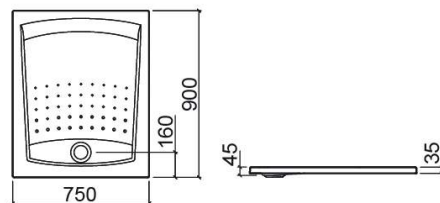

Base de duche Millennium retangular - Branco

Descontinuado

Ref. 8000600000

Código EAN. 5604815401141

Descrição

Base de duche Millennium 110x90cm

Produto descontinuado - disponível até rutura definitiva de stock.

Informação Técnica

Comprimento: 900 mm

Largura: 750 mm

Altura: 35 mm

Peso: 13.2 kg

Coleção: [Millennium](#)

Tipo de produto: Bases de duche

Estilo: Tradicional

Formato do Produto: Retangular

Material: Acrílico

Tipologia de Instalação: Pousar

Características

- Fundo texturado
- Válvula sifonada Ø90mm não incluída
- Base extraplana

Variações

Branco (Descontinuado)

1100x900x40 mm

Ref. 8001100000

Código EAN. 5604815401431

Peso: 18 kg

Downloads

Manuais de Limpeza

Manual de Limpeza (PDF) ,

Ficheiros 2D e 3D

800060 CAD 2D (ZIP) , 800110 CAD 2D (ZIP) , 800060 CAD 3D (ZIP) , 800110 CAD 3D (ZIP) ,