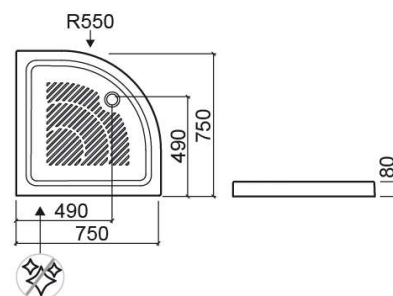

## Descrição

Base de duche Moraira 80x80cm

Produto descontinuado - disponível até rutura definitiva de stock.

## Características

- Fundo texturado

- Válvula sifonada Ø60mm não incluída

## Informação Técnica

Comprimento: 750 mm

Largura: 750 mm

Altura: 80 mm

Peso: 24.1 kg

Coleção: Moraira

Tipo de produto: Bases de duche

Estilo: Tradicional

Formato do Produto: Angular

Material: Fine Fireclay

Tipologia de Instalação: Pousar

Variações

---

Pergamon (Descontinuado)

800x800x80 mm

Ref. 107171054