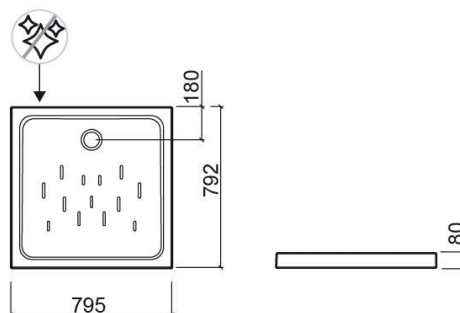

Base de duche Moraira Plus quadrangular - Branco

Ref. 107790004

Código EAN. 5604815329773

Descrição

Base de duche Moraira Plus 90x90cm
Profundidade (zona da válvula) ? 65mm

Características

- Fundo texturado
- Válvula sifonada Ø90mm não incluída

Informação Técnica

Comprimento: 800 mm
Largura: 800 mm
Altura: 80 mm
Peso: 31 kg

Coleção: Moraira Plus

Tipo de produto: Bases de duche

Estilo: Contemporâneo

Formato do Produto: Quadrangular

Material: Fine Fireclay

Tipologia de Instalação: Pousar

Variações

Branco

900x900x80 mm

Ref. 107800004

Código EAN. 5604815329766

Peso: 36 kg

Downloads