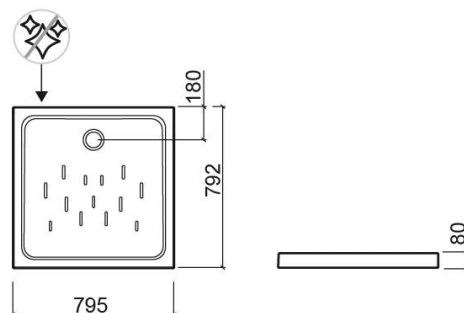

## Descrição

Base de duche Moraira Plus 90x90cm  
Profundidade (zona da válvula) ? 65mm

## Características

- Fundo texturado
- Válvula sifonada Ø90mm não incluída

## Informação Técnica

Comprimento: 800 mm  
Largura: 800 mm  
Altura: 80 mm  
Peso: 31 kg

Coleção: Moraira Plus

Tipo de produto: Bases de duche

Estilo: Contemporâneo

Formato do Produto: Quadrangular

Material: Fine Fireclay

Tipologia de Instalação: Pousar

Variações

---

Branco

900x900x80 mm

Ref. 107800004

Código EAN. 5604815329766

Peso: 36 kg