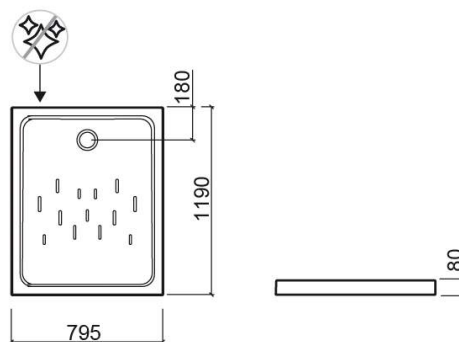

## Descrição

Base de duche Moraira Plus 100x80cm

## Informação Técnica

Comprimento: 1200 mm

Largura: 800 mm

Altura: 80 mm

Peso: 44 kg

Coleção: **Moraira Plus**

Tipo de produto: Bases de duche

Estilo: Contemporâneo

Formato do Produto: Retangular

Material: Fine Fireclay

Tipologia de Instalação: Pousar

## Variações

Branco  
1200x900x80 mm  
Ref. 107832004  
Código EAN. 5604815328875  
Peso: 51 kg

Branco  
1000x800x80 mm  
Ref. 107812004  
Código EAN. 5604815328844  
Peso: 38 kg