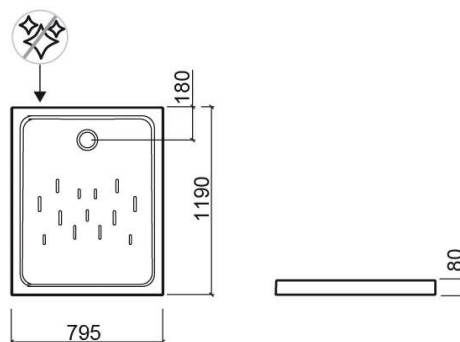

## Descrição

Base de duche Moraira Plus 100x80cm

## Informação Técnica

Comprimento: 1200 mm

Largura: 800 mm

Altura: 80 mm

Peso: 44 kg

Coleção: **Moraira Plus**

Tipo de produto: Bases de duche

Estilo: Contemporâneo

Formato do Produto: Retangular

Material: Fine Fireclay

Tipologia de Instalação: Pousar

## Variações

Branco  
1200x900x80 mm  
Ref. 107832004  
Código EAN. 5604815328875  
Peso: 51 kg

Branco  
1000x800x80 mm  
Ref. 107812004  
Código EAN. 5604815328844  
Peso: 38 kg