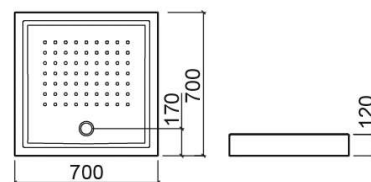

# Base de duche Mosaico com aba de 12cm - Branco

Ref. 8004300000

Código EAN. 5604815421286

## Descrição

Base de duche Mosaico 75x75x12cm

Profundidade (zona da válvula) ? 92mm

Compatível com divisória Versus ref. 8930100000 / 8930100011;

Painel Versus 8931110000 / 8931110011

## Informação Técnica

Comprimento: 700 mm

Largura: 700 mm

Altura: 120 mm

Peso: 11 kg

Coleção: Mosaico

Tipo de produto: Bases de duche

Estilo: Tradicional

Formato do Produto: Quadrangular

Material: Acrílico

Tipologia de Instalação: Pousar

Variações

---

Branco

750x750x120 mm

Ref. 8004500000