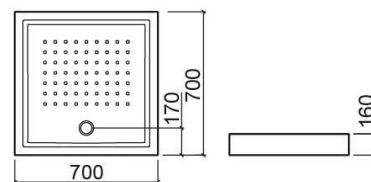

Base de duche Mosaico com aba de 16cm - Branco

Ref. 8004200000

Código EAN. 5604815421279

Descrição

Base de duche Mosaico 75x75x16cm

Profundidade (zona da válvula) ? 92mm

Compatível com divisória Versus ref. 8930100000 / 8930100011;

Painel Versus 8931110000 / 8931110011

Características

- Fundo texturado

- Válvula sifonada Ø60mm não incluída

Informação Técnica

Comprimento: 700 mm

Largura: 700 mm

Altura: 160 mm

Peso: 12.2 kg

Coleção: Mosaico

Tipo de produto: Bases de duche

Estilo: Tradicional

Formato do Produto: Quadrangular

Material: Acrílico

Tipologia de Instalação: Pousar

Variações

Branco

750x750x160 mm

Ref. 8004400000

Código EAN. 5604815421293

Peso: 13.2 kg

Downloads

Manuais de Limpeza

Manual de Limpeza (PDF) ,