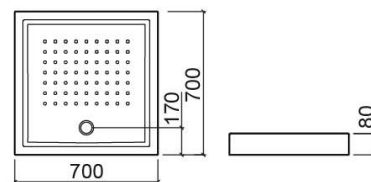

Base de duche Mosaico com aba de 8cm - Branco

Ref. 8002300000

Código EAN. 5604815421170

Descrição

Base de duche Mosaico 75x75x8cm Profundidade (zona da válvula) ? 52mm

Compatível com divisória Versus ref. 8930100000 / 8930100011;

Painel Versus 8931110000 / 8931110011

Informação Técnica

Comprimento: 700 mm

Largura: 700 mm

Altura: 80 mm

Peso: 10.7 kg

Coleção: Mosaico

Tipo de produto: Bases de duche

Estilo: Tradicional

Formato do Produto: Quadrangular

Material: Acrílico

Tipologia de Instalação: Pousar

Características

- Fundo texturado
- Válvula sifonada Ø90mm não incluída

Variações

Branco

750x750x80 mm

Ref. 8002600000

Código EAN. 5604815421200

Peso: 12.1 kg

Downloads

Manuais de Limpeza

Manual de Limpeza (PDF) ,

Ficheiros 2D e 3D