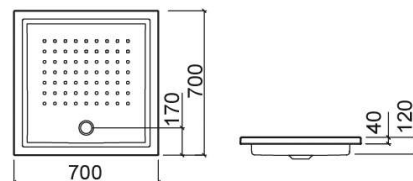

Base de duche Mosaico de encastrar - Branco

Ref. 8002100000

Código EAN. 5604815421156

Descrição

Base de duche Mosaico 75x75x9cm

Profundidade (zona da válvula) ? 92mm

Compatível com divisória Versus ref. 8930100000 / 8930100011;

Painel Versus 8931110000 / 8931110011

Características

- Fundo texturado
- Válvula sifonada Ø60mm não incluída
- Altura de aba exterior - 40mm

Informação Técnica

Comprimento: 700 mm

Largura: 700 mm

Altura: 120 mm

Peso: 10.4 kg

Coleção: Mosaico

Tipo de produto: Bases de duche

Estilo: Tradicional

Formato do Produto: Quadrangular

Material: Acrílico

Tipologia de Instalação: Encastrar

Variações

Branco
700x700x91 mm
Ref. 8002200000
Código EAN. 5604815421163
Peso: 10.2 kg

Branco
750x750x132 mm
Ref. 8002400000
Código EAN. 5604815421187
Peso: 11.1 kg

Branco
750x750x92 mm
Ref. 8002500000
Código EAN. 5604815421194
Peso: 10.9 kg