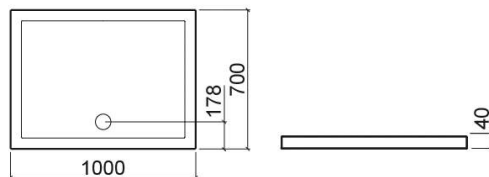

Base de duche Open extraplana - Branco

Ref. 8011600000

Código EAN. 5604815437218

Informação Técnica

Comprimento: 1000 mm

Largura: 700 mm

Altura: 40 mm

Peso: 12.5 kg

Coleção: Open

Tipo de produto: Bases de duche

Estilo: Contemporâneo

Formato do Produto: Retangular

Material: Acrílico

Tipologia de Instalação: Pousar

Características

- Válvula sifonada Ø90mm não incluída
- Base extraplana

Variações

Branco
1000x750x40 mm
Ref. 8009600000
Código EAN. 5604815436419
Peso: 13 kg

Branco
1000x800x40 mm
Ref. 8009700000
Código EAN. 5604815436426
Peso: 13.5 kg

Branco
1000x900x40 mm
Ref. 8009800000
Código EAN. 5604815436433
Peso: 15 kg

Branco
1200x700x40 mm
Ref. 8011700000
Código EAN. 5604815437225
Peso: 14.5 kg

Branco
1200x900x40 mm
Ref. 8010200000
Código EAN. 5604815436464
Peso: 17 kg

Branco
1206x806x40 mm
Ref. 8010100000
Código EAN. 5604815436457
Peso: 15.5 kg