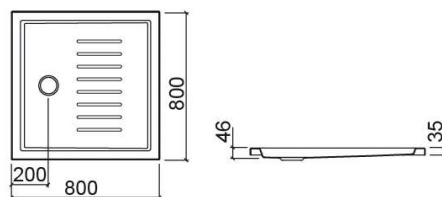

## Descrição

Base de duche Piano 80x80cm

## Informação Técnica

Comprimento: 800 mm

Largura: 800 mm

Altura: 46 mm

Peso: 11 kg

Coleção: Piano

Tipo de produto: Bases de duche

Estilo: Contemporâneo

## Características

- Fundo antiderrapante

- Válvula sifonada Ø90mm não incluída

- Altura da aba exterior - 35mm

## Variações

---

Branco

900x900x46 mm

Ref. 8035900000

Código EAN. 5604815444872

Peso: 13 kg

Branco