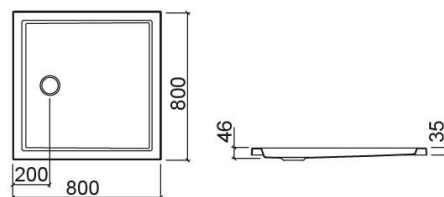

## Descrição

Base de duche Piano 100x100cm

## Informação Técnica

Comprimento: 800 mm

Largura: 800 mm

Altura: 46 mm

Peso: 11 kg

Coleção: Piano

Tipo de produto: Bases de duche

Estilo: Contemporâneo

## Características

- Válvula sifonada Ø90mm não incluída

- Altura da aba exterior - 35mm

## Variações

---

Branco

900x900x46 mm

Ref. 8035300000

Código EAN. 5604815444803

Peso: 13 kg

Branco