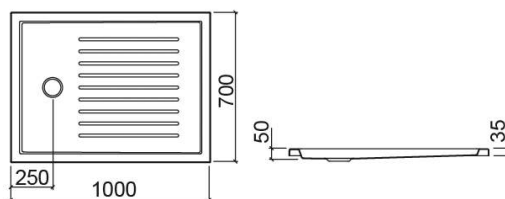

Base de duche Piano de encastrar retangular antiderrapante - Branco

Ref. 8027200000

Código EAN. 5604815441048

Descrição

Base de duche Piano 100x80cm

Informação Técnica

Comprimento: 1000 mm

Largura: 700 mm

Altura: 50 mm

Peso: 13 kg

Coleção: Piano

Tipo de produto: Bases de duche

Estilo: Contemporâneo

Formato do Produto: Retangular

Material: Acrílico

Tipologia de Instalação: Encastrar

Características

- Fundo antiderrapante

- Válvula sifonada Ø90mm não incluída

- Altura da aba exterior - 35mm