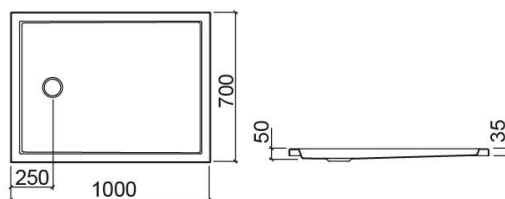

Base de duche Piano de encastrar retangular - Branco

Ref. 8020100000

Código EAN. 5604815441147

Descrição

Base de duche Piano 100x80cm

Informação Técnica

Comprimento: 1000 mm

Largura: 700 mm

Altura: 50 mm

Peso: 13 kg

Coleção: Piano

Tipo de produto: Bases de duche

Estilo: Contemporâneo

Formato do Produto: Retangular

Material: Acrílico

Tipologia de Instalação: Encastrar

Características

- Válvula sifonada Ø90mm não incluída

- Altura da aba exterior - 35mm