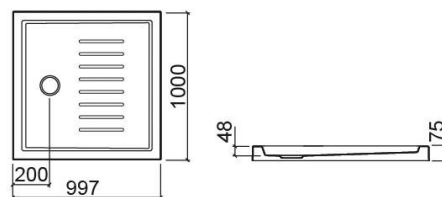

## Descrição

Base de duche Piano 90x90cm

## Informação Técnica

Comprimento: 1000 mm

Largura: 1000 mm

Altura: 75 mm

Peso: 15 kg

Coleção: Piano

Tipo de produto: Bases de duche

Estilo: Contemporâneo

Formato do Produto: Quadrangular

Material: Acrílico

Tipologia de Instalação: Pousar

## Variações

Branco  
800x800x75 mm  
Ref. 8036200000  
Código EAN. 5604815444865  
Peso: 11 kg

Branco  
900x900x75 mm  
Ref. 8036300000  
Código EAN. 5604815444889  
Peso: 13 kg