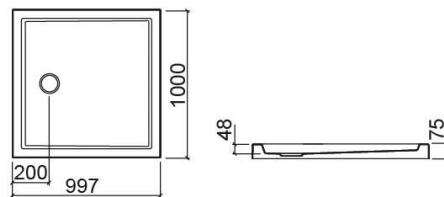

## Descrição

Base de duche Piano 90x90cm

## Características

- Válvula sifonada Ø90mm não incluída

## Informação Técnica

Comprimento: 1000 mm

Largura: 1000 mm

Altura: 75 mm

Peso: 15 kg

Coleção: Piano

Tipo de produto: Bases de duche

Estilo: Contemporâneo

## Variações

Branco

800x800x75 mm

Ref. 8035500000

Código EAN. 5604815444827

Peso: 11 kg

Branco

900x900x75 mm