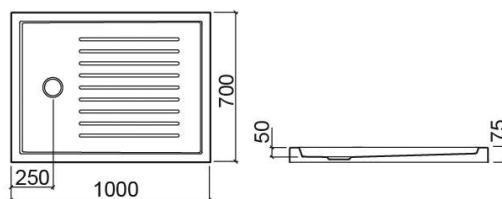

Base de duche Piano retangular antiderrapante - Branco

Ref. 8030700000

Código EAN. 5604815440898

Descrição

Base de duche Piano 100x80cm

Informação Técnica

Comprimento: 1000 mm

Largura: 700 mm

Altura: 75 mm

Peso: 13 kg

Coleção: Piano

Tipo de produto: Bases de duche

Estilo: Contemporâneo

Formato do Produto: Retangular

Material: Acrílico

Tipologia de Instalação: Pousar

Características

- Fundo antiderrapante

- Válvula sifonada Ø90mm não incluída